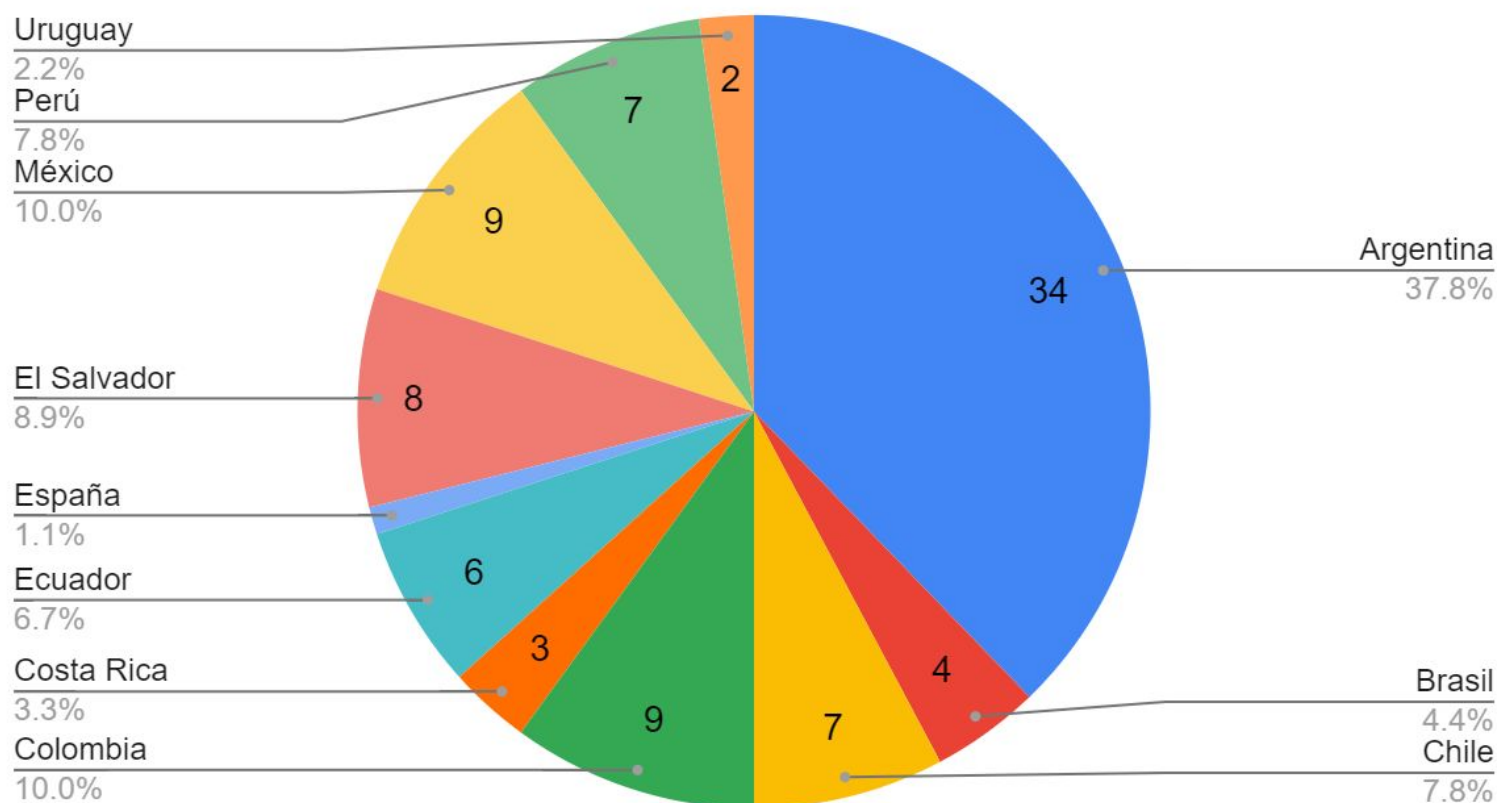

**IBER**  
**CULTURA**  
**VIVA**

# Convocatoria de Apoyo a Redes y Trabajo Colaborativo 2020 - Edición especial

Total de postulaciones por país (90)