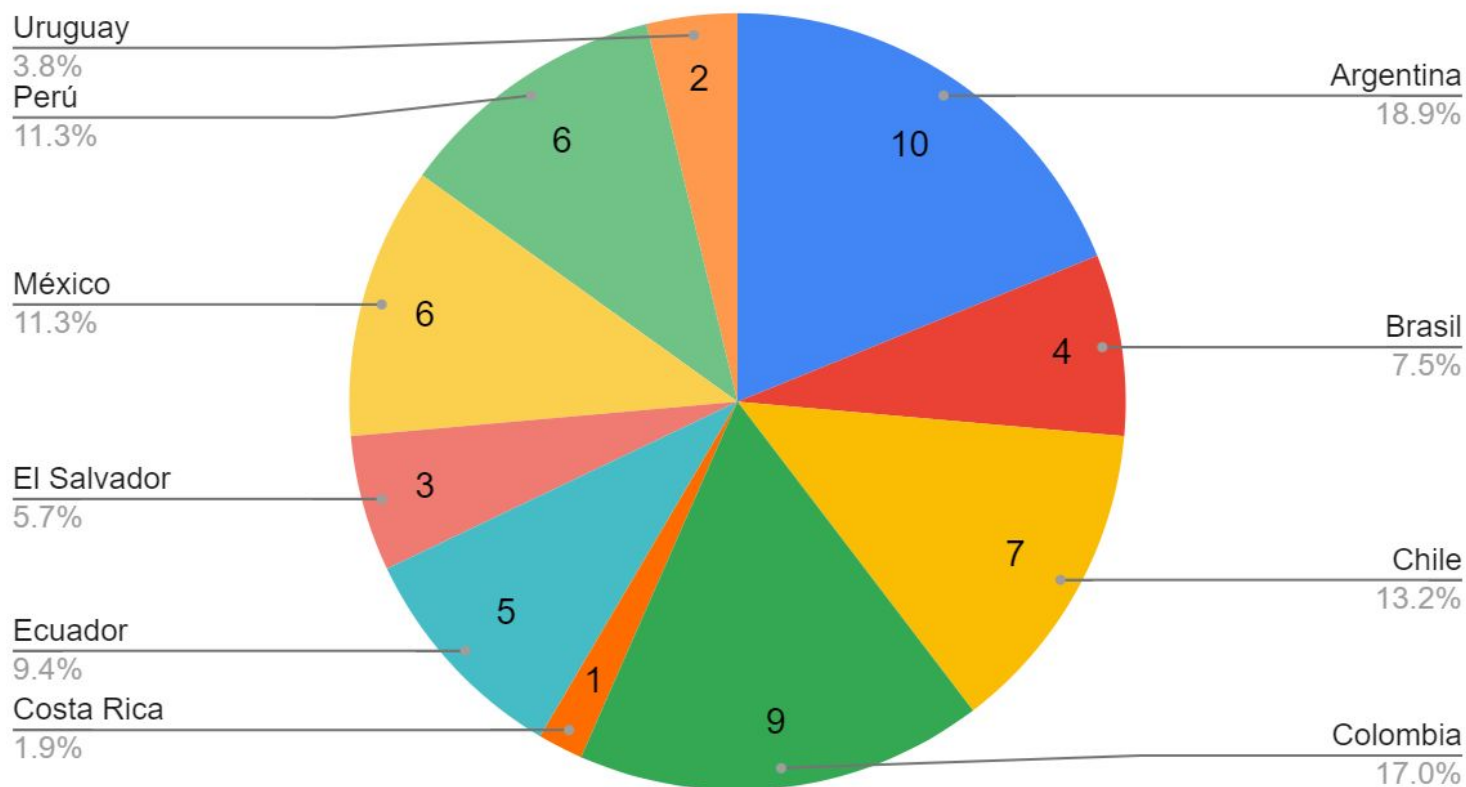

Convocatoria de Apoyo a Redes y Trabajo Colaborativo 2020 - Edición especial

Seleccionadas por país (53)